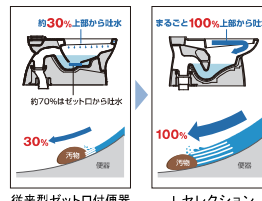

しっかり洗浄

上から100%流して汚れを残さずしっかり洗浄。
便器底のゼット口から出る洗浄水を無くし、上から100%ぐるりと流す強力な洗浄方式により、便器内の汚れをまるごと洗い流します。