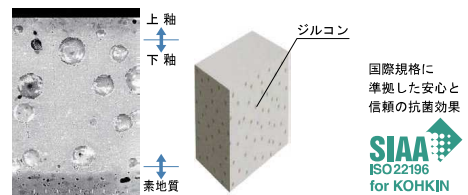

ハイパーキラミック

キズ、汚れに強く、銀イオンパワーで細菌の繁殖も抑えます。
銀イオンのパワーで、黒ズミの原因となる細菌の繁殖を抑え、汚れやニオイを軽減。高硬度のジルコンを釉薬の表面まで含んでいるので、キズが付きにくく、陶器の美しさを長く保てます。

汚物汚れに強い