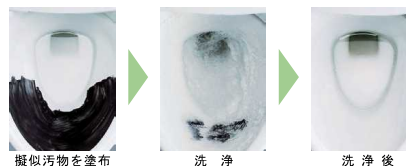

陶器製タンクを採用したスタンダードタイプ。
便座が選べる組み合わせ便器です。

写真はカタログによるイメージです。見積り内容とは異なりますので、ご注意ください。

2年保証 HYPER KILAMIC

LIXIL INAX

機能一覧

■■■ 洗浄機能 ■■■ おしり洗浄（泡ジェット洗浄） ビデ洗浄（泡沫ソフト） おしりマッサージ洗浄 ■■■ 快適機能 ■■■ 暖房便座 スローダウン便座 便座ヒーターオートOFF 着座センサー 点字対応 ■■■ 清潔機能 ■■■ 本体スライド着脱	女性専用レディスノズル ノズルそうじ ノズルオートクリーニング ノズル先端着脱 キレイ便座 便フタワンタッチ着脱 ハイパーキラミック（ISO抗菌準拠） 抗菌樹脂（ISO抗菌準拠） ■■■ 省エネ機能 ■■■ W節水（大8L、小6L） ワンタッチ節電（8h） 電源スイッチ

カラー

□ BW1 ピュアホワイト

ハイパーキラミック

キズ、汚れに強く、銀イオンパワーで細菌の繁殖も抑えます。
銀イオンのパワーで、黒ズミの原因となる細菌の繁殖を抑え、汚れやニオイを軽減。高硬度のジルコンを釉薬の表面まで含んでいるので、キズが付きにくく、陶器の美しさを長く保てます。

汚物汚れに強い

シャワートイレ

快適機能がいっぱい。使いやすさにこだわったシャワートイレ。

女性専用『レディスノズル』

女性にやさしいビデ専用ノズル。

※写真はイメージです。レディスノズル

タオルリング

KF-U10

しっかり洗浄

上から100%流して汚れを残さずしっかり洗浄。
便器底のゼット口から出る洗浄水を無くし、上から100%ぐるりと流す強力な洗浄方式により、便器内の汚れをまるごと洗い流します。

シンプルデザイン

タンクの横幅が従来品より20mmスリムになりました。

W節水

洗浄水のムダをなくしたW節水で上手に節約。

コンパクトデザイン

操作部がコンパクトに！デザイン性とともに清掃性が高まりました。

本体スライド着脱

本体をスライドさせて着脱。便器とのすき間をお掃除できます。

紙巻器

※上記掲載の各写真・イラストはイメージです。見積り内容とは異なる場合がありますので、ご注意ください。

◆お願い
・商品によっては、改良などにより仕様、寸法、カラーなどに多少の変更が生じる場合がありますのでご了承ください。
・商品写真は印刷のため、現物と若干異なりますので、実際の商品見本でお確かめください。
・商品写真は参考例です。実際に花紙や小物等を置かれる場合は、落下等の事故がないように取り扱いにご注意ください。
・表示価格は、商品代のみメーカー希望小売価格で、取付費・工事費、消費税、セット写真の小物など別途ご負担をお願いいたします。
・掲載内容及び写真・図版の無断転載はたくお断りします。《許可なく転載・流用した場合、損害賠償が発生します。》