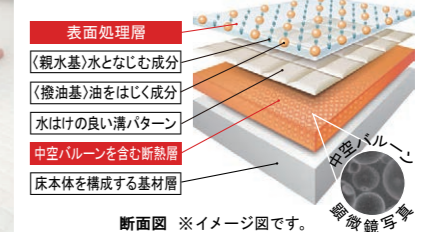

豊富なアイテムで、さまざまなニーズにお応えして
 “快適を生み出す”オールラウンドバスルーム。

CG 合成によるイメージ画像です。

■ 壁パネルカラー アクセント張り
 アクセントパネル：Lパネル（HT）

■ ベースパネル：Lパネル

■ 浴槽カラー FRP

■ エプロンカラー

■ 床カラー 単色

くるりんポイ排水口

うずのチカラで、排水口を手間なくキレイに。

ゴミ捨ては、たったの2ステップ

シンプル構造で、お掃除がもっとカンタンに
 従来の排水口 くるりんポイ排水口

※効果的なうず流を発生させるためには、浴槽水位が150mm以上必要です。

キレイサーモフロア

床の汚れと冷たさの不満を同時に解決しました。

断面図 ※イメージ図です。

エコベンチ浴槽

快適な半身浴のためのベンチスペースが、節水にも効果を発揮。満水時約35Lの節水を実現しました。

プッシュワンウェイ排水栓<メタル調>

洗い場側水栓

壁付サーモ水栓(ノルマルレ) +スプレーシャワー

カウンター

カラーバリエーション
 FW1 (ホワイト)
 ドレッサーカウンター(フラット)

天井&照明

※写真はイメージです。照明灯数は浴室サイズ等によって異なります。
 平天井+ネオサークル照明(LEDランプ)
 LDA-G1-1A