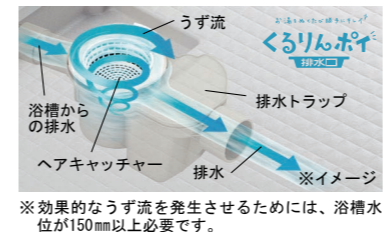

豊富なアイテムで、さまざまなニーズにお応えして
 “快適を生み出す”オールラウンドバスルーム。

CG 合成によるイメージ画像です。

■ 壁パネルカラー アクセント張り
 アクセントパネル：Lパネル（HT）

■ ベースパネル：Lパネル

■ 浴槽カラー FRP

■ エプロンカラー

■ 床カラー 単色

くるりんポイ排水口

うずのチカラで、排水口を手間なくキレイに。

ゴミ捨ては、たったの2ステップ

シンプル構造で、お掃除がもっとカンタンに
 従来の排水口 くるりんポイ排水口

※効果的なうず流を発生させるためには、浴槽水位が150mm以上必要です。

キレイサーモフロア

床の汚れと冷たさの不満を同時に解決しました。

断面図 ※イメージ図です。

エコベンチ浴槽

快適な半身浴のためのベンチスペースが、節水にも効果を発揮。満水時約35Lの節水を実現しました。

プッシュワンウェイ排水栓<メタル調>

洗い場側水栓

壁付サーモ水栓(ノルマルレ) +スプレーシャワー

カウンター

カラーバリエーション
 FW1 (ホワイト)
 ドレッサーカウンター(フラット)

天井&照明

※写真はイメージです。照明灯数は浴室サイズ等によって異なります。
 平天井+ネオサークル照明(LEDランプ)
 LDA-G1-1A